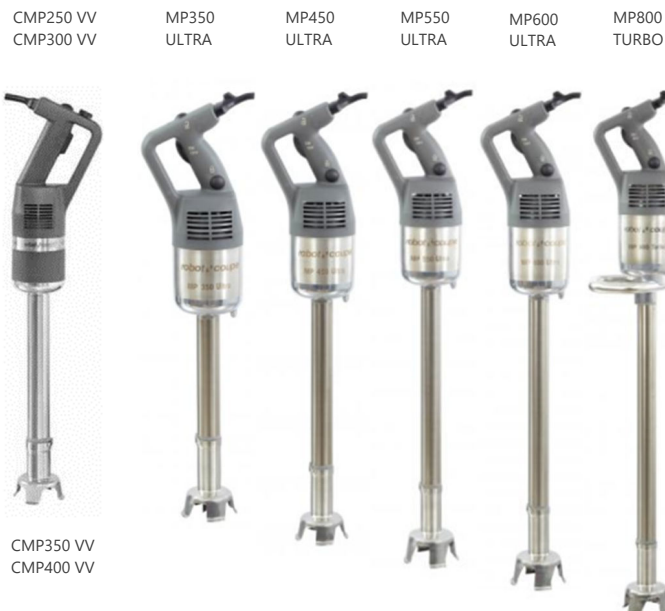

PREPARAÇÃO

3.014.02

TRITURADORES

CARATERÍSTICAS PRINCIPAIS

Modelos CMP - Trituradores compactos marca ROBOT COUPE – França, com velocidade variável entre 2300 e 9600 r.p.m.
Vara e lâmina em aço inox, lâmina desmontável para limpeza, pega ergonómica e maior potência que máquinas semelhantes. Fornecidos com 1 suporte mural.

Modelos MP - Trituradores marca ROBOT COUPE – França, com 1 velocidade de 9000 ou 9500 r.p.m.
Vara e lâmina em aço inox, lâmina desmontável para limpeza, pega ergonómica e maior potência que máquinas semelhantes. Fornecidos com 1 suporte mural.

ESPECIFICAÇÕES TÉCNICAS

MODELO	CMP250 VV	CMP300 VV	CMP350 VV	CMP400 VV
Dimensões - mm (CLA)	Ø94x610	Ø94x660	Ø94x718	Ø94x750
Altura da vara - mm	250	300	350	400
Nº de velocidades	Variável	Variável	Variável	Variável
Potência - Watt	310	350	400	420
Alimentação - Volt	230V/1N/50Hz	230V/1N/50Hz	230V/1N/50Hz	230V/1N/50Hz
Peso líquido - Kg	3,7	3,9	4,1	4,6

MODELO	MP350 ULTRA	MP450 ULTRA	MP550 ULTRA	MP600 ULTRA	MP800 TURBO
Dimensões - mm (CLA)	Ø125x725	Ø125x825	Ø125x925	Ø125x970	Ø125x1130
Altura da vara - mm	350	450	550	600	740
Nº de velocidades	1	1	1	1	1
Potência - Watt	440	500	750	850	1.000
Alimentação - Volt	230V/1N/50Hz	230V/1N/50Hz	230V/1N/50Hz	230V/1N/50Hz	230V/1N/50Hz
Peso líquido - Kg	4,6	4,9	5,2	5,7	7,1