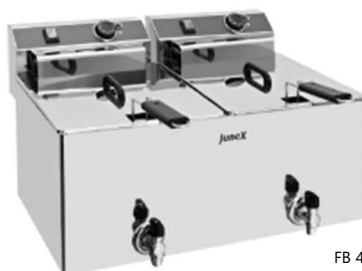

FB 4224T
FB 4234TT

Junex