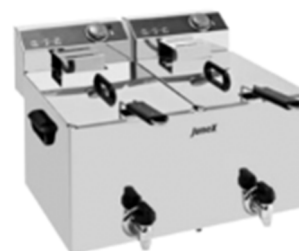

FRITADEIRAS DE MESA DE 9 L**CARATERÍSTICAS PRINCIPAIS:**

Fritadeiras de mesa marca JUNEX – Portugal, em aço inox, cuba com cantos arredondados, torneira de descarga, resistência em aço inox, cesto com pega rebatível e em aço inox, termóstato de 0 a 180°C, termóstato de segurança, e pegas exteriores. Inclui ainda:

- 1 tampa em aço inox por cada cuba

ESPECIFICAÇÕES TÉCNICAS:

Modelo	FB 4209TR/1	FB 4229TR/1
Dimensões (CLA) mm	300x410x300	560x410x300
Nº Cubas	1 x 9 lts	2 x 9 lts
Nº Cestos	1 x 190x200x130	2 x 190x200x130
Torneira	sim	sim
Potência	3.500 W	2x3.500 W
Alimentação	230V/1N/50Hz	230V/1N/50Hz
Peso líquido	5 Kg	10 Kg

FB 4209TR/1

FB 4229TR/1

Junex**FRITADEIRAS DE MESA DE 10 L****CARATERÍSTICAS PRINCIPAIS:**

Fritadeiras de mesa marca JUNEX – Portugal, em aço inox, cuba com cantos arredondados, torneira de descarga, resistência em aço inox, cesto com pega rebatível e em aço inox, termóstato de 0 a 180°C, termóstato de segurança, e pegas exteriores. Inclui ainda:

- 1 tampa em aço inox por cada cuba

ESPECIFICAÇÕES TÉCNICAS:

Modelo	FB 4223T	FB 4233TT	FB 4224T	FB 4234TT
Dimensões (CLA) mm	310x500x365	310x500x365	650x500x365	650x500x365
Nº Cubas	1 x 10 lts	1 x 10 lts	2 x 10 lts	2 x 10 lts
Nº Cestos	1 x 250x250x130	1 x 250x250x130	2 x 250x250x130	2 x 250x250x130
Torneira	sim	sim	sim	sim
Potência	4.500 W	8.500 W	2 x 4.500 W	2 x 8.500 W
Alimentação	230V/1N/50Hz	400V/3N/50Hz	230V/1N/50Hz	400V/3N/50Hz
Peso líquido	8 Kg	8 Kg	14 Kg	14 Kg