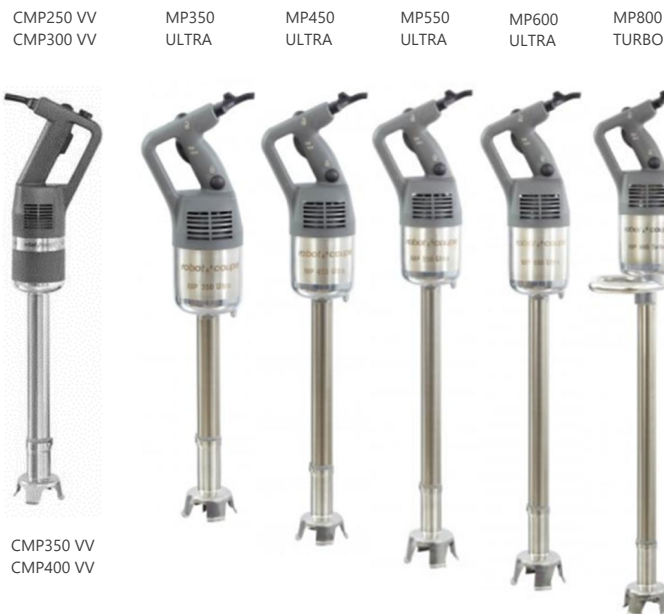

PREPARAÇÃO

3.014.02

TRITURADORES

CARATERÍSTICAS PRINCIPAIS

Modelos CMP - Trituradores compactos marca ROBOT COUPE – França, com velocidade variável entre 2300 e 9600 r.p.m.
Vara e lâmina em aço inox, lâmina desmontável para limpeza, pega ergonómica e maior potência que máquinas semelhantes. Fornecidos com 1 suporte mural.

Modelos MP - Trituradores marca ROBOT COUPE – França, com 1 velocidade de 9000 ou 9500 r.p.m.
Vara e lâmina em aço inox, lâmina desmontável para limpeza, pega ergonómica e maior potência que máquinas semelhantes. Fornecidos com 1 suporte mural.

ESPECIFICAÇÕES TÉCNICAS

MODELO	CMP250 VV	CMP300 VV	CMP350 VV	CMP400 VV
Dimensões - mm (CLA)	Ø94x610	Ø94x660	Ø94x718	Ø94x750
Altura da vara - mm	250	300	350	400
Nº de velocidades	Variável	Variável	Variável	Variável
Potência - Watt	270	350	400	420
Alimentação - Volt	230V/1N/50Hz	230V/1N/50Hz	230V/1N/50Hz	230V/1N/50Hz
Peso líquido - Kg	3	3,9	4,1	4,6

MODELO	MP350 ULTRA	MP450 ULTRA	MP550 ULTRA	MP600 ULTRA	MP800 TURBO
Dimensões - mm (CLA)	Ø125x725	Ø125x825	Ø125x925	Ø125x970	Ø125x1130
Altura da vara - mm	350	450	550	600	740
Nº de velocidades	1	1	1	1	1
Potência - Watt	440	500	750	850	1.000
Alimentação - Volt	230V/1N/50Hz	230V/1N/50Hz	230V/1N/50Hz	230V/1N/50Hz	230V/1N/50Hz
Peso líquido - Kg	4,6	4,9	5,2	5,7	7,1